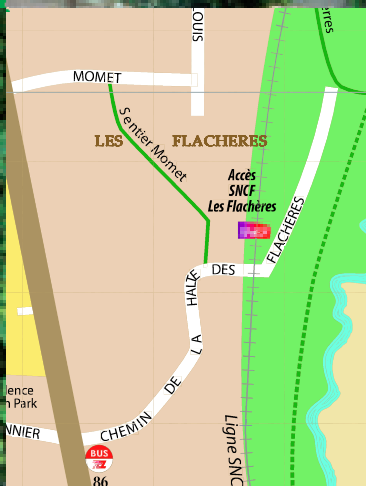

# SENTIER Momet

Ce sentier relie les villas de ce secteur à la **gare des Flachères**. Il se prend entre le n° 29 et le n°31 de l'avenue Louis Momet.

avenue  
Louis  
Momet

non

non

gare des  
Flachères

5  
minutes

oui

oui

gare des  
Flachères