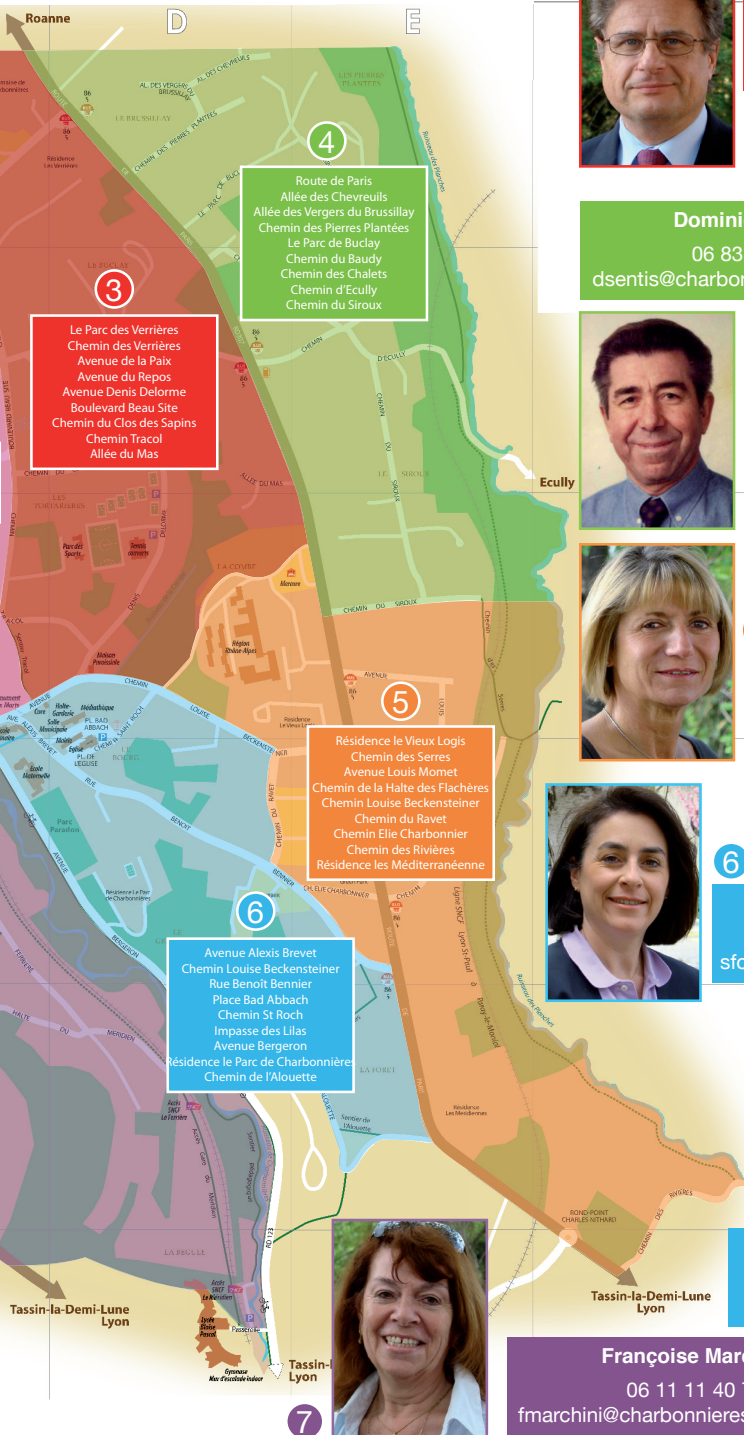

3

Le Parc des Verrières
Chemin des Verrières
Avenue de la Paix
Avenue du Repos
Avenue Denis Delorme
Boulevard Beau Site
Chemin du Clos des Sapins
Chemin Tracol
Allée du Mas

4

Route de Paris
Allée des Chevreuils
Allée des Vergers du Brussillay
Chemin des Pierres Plantées
Le Parc de Buclay
Chemin du Baudy
Chemin des Chalets
Chemin d'Ecully
Chemin du Siroux

5

Résidence Le Vieux Logis
Chemin des Serres
Avenue Louis Momet
Chemin de la Halte des Flachères
Chemin Louise Beckensteiner
Chemin du Ravet
Chemin Elie Charbonnier
Chemin des Rivières
Résidence les Méditerranéenne

6

Avenue Alexis Brevet
Chemin Louise Beckensteiner
Rue Benoit Bennier
Place Bad Abbach
Chemin St Roch
Impasse des Lilas
Avenue Bergeron
Résidence le Parc de Charbonnière
Chemin de l'Alouette